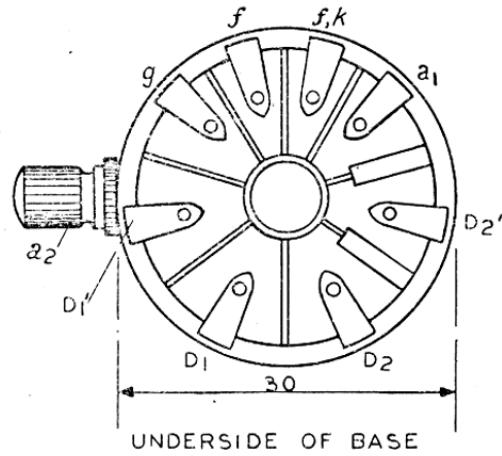

# CATHODE RAY TUBE

# E40-G3

DIMENSIONS IN M/M