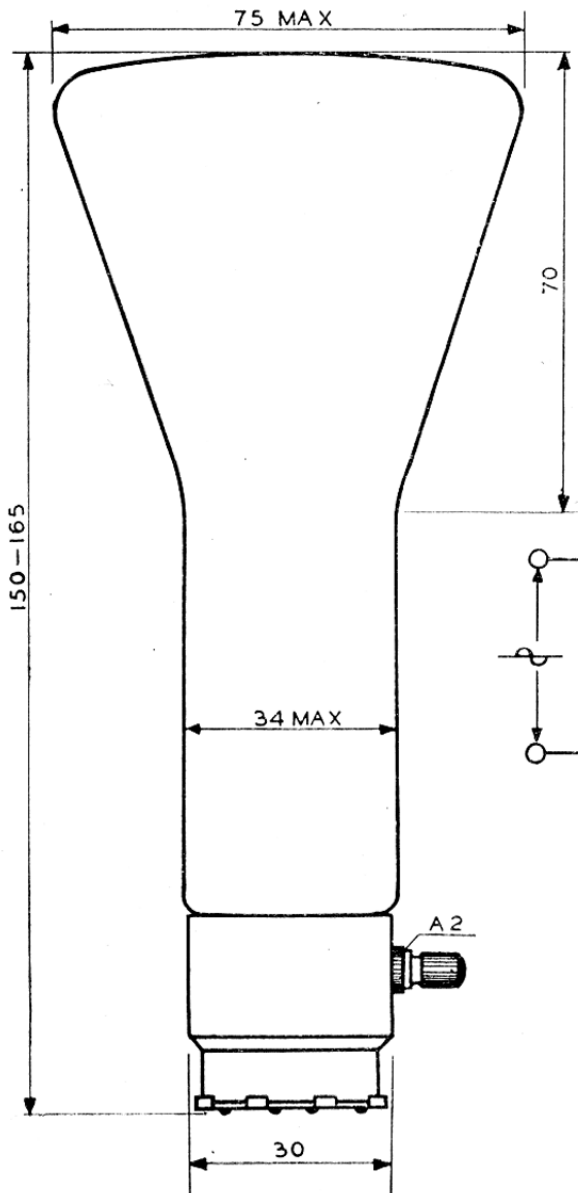

# CATHODE RAY TUBE

# E40-G3

DIMENSIONS IN M/M